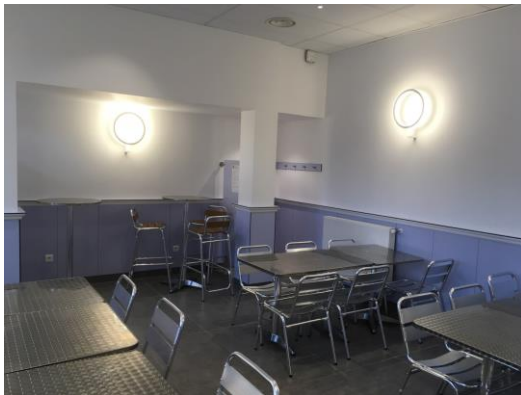

La restauration à l'IFSI MGEN de La Verrière

LE SELF DE L'HOPITAL

Suite à la signature d'une convention entre CROUS ELIOR et l'Institut MGEN pour l'IFSI, un « **menu IFSI** » a été élaboré :

A partir de septembre 2024

A l'IFSI

1 salle de vie étudiante, équipée d'une cuisine aménagée avec micro-ondes, réfrigérateurs et vaisselles, sanitaires : Les étudiants, en petits groupes, peuvent y déjeuner, y stocker et réchauffer leur repas pour profiter des salons de jardins mis à disposition aux beaux jours.