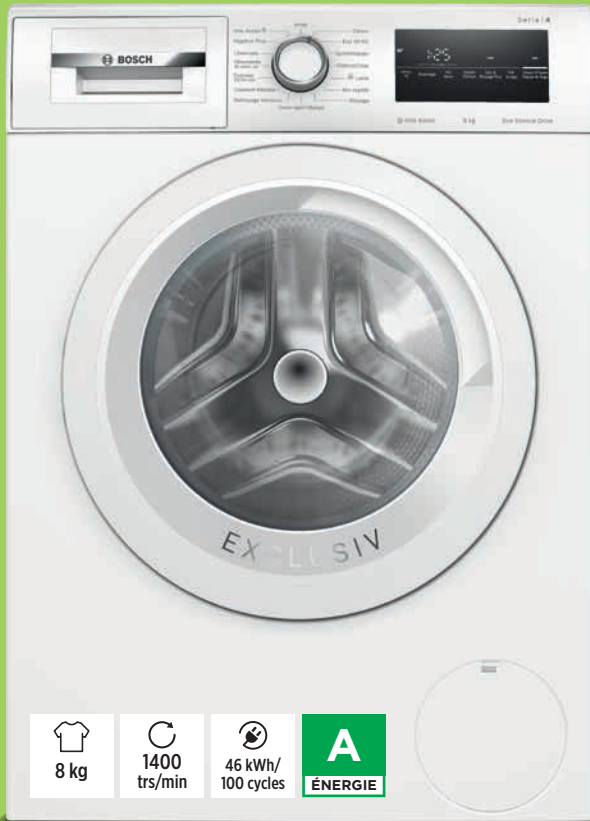

BOSCH
LAVE-VAISSELLE CONNECTÉ SMS2HTI03F
 Silence à la demande via l'appli Home Connect

- Option Séchage Extra pour un résultat optimal
- Panier supérieur réglable en hauteur pour loger des assiettes plus grandes dans le panier inférieur
- Dim. (HxLxP) : 84,5 x 60 x 60 cm

13 couverts
 Niveau sonore 46 dB
 84 kWh/100 cycles

D
 ÉNERGIE

LES IMMANQUABLES PULSAT

BOSCH

LAVE-LINGE WAN28278FR

Moteur Eco Silence Drive silencieux, économe, et garanti 10 ans

- 15 programmes
- Tambour VarioDrum : soin des textiles garanti
- Iron Assist : réduisez les plis sur vêtements secs grâce à la vapeur
- Dim. (HxLxP) : 84,5 x 59,8 x 59 cm