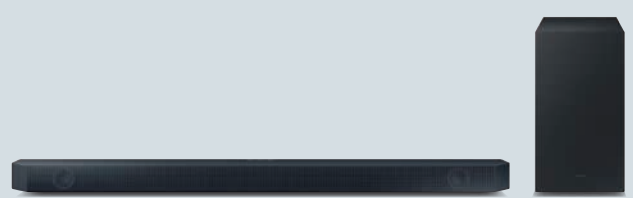

BARRE DE SON 4.1 SQC4R

Une barre de son accessible avec caisson de basses sans fil et enceintes arrière

~~229€⁽³⁾~~
-50€
179€₉₉
Dont 0,50€ d'éco-part

~~399€⁽³⁾~~
-150€
249€₉₉
Dont 0,50€ d'éco-part

SAMSUNG